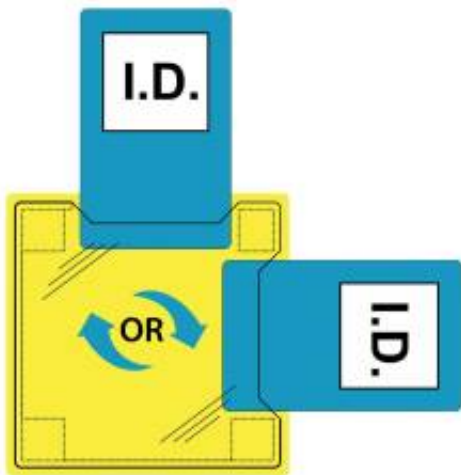

Dane aktualne na dzień: 22-04-2025 04:08

Link do produktu: <https://www.csc-poland.pl/podwojny-uchwy-t-id-do-naszycia-na-odziezy-p-1790.html>

Podwójny uchwyt ID do naszycia na odzieży

Cena brutto	61,25 zł
Cena netto	49,80 zł
Dostępność	Aktualnie niedostępny
Czas wysyłki	24 godziny
Numer katalogowy	ID20
Kod producenta	ID20
Kod EAN	5036108227662
Certyfikat	""

Opis produktu

- Certyfikat: ""

::

SIZE CHART

Men's Neck

	S	M	L	XL	XXL	3XL	4XL
Metric (cm)	37	38	39	41	42	43	44
Imperial (inches)	14.5	15	15.5	16	16.5	17	17.5

Men's Waist

	XS	S	M	L	XL	XXL	3XL	4XL	5XL
Metric (cm)	68 72	76 80	84 88	92 96	100 104	108 112	116 120	124 128	132 136 140
Imperial (inches)	26 28	30 32	33 34	36 38	40 41	42 44	46 47	48 50	52 54 56
Euro - DE, NL, BE	42 44	46 48	50	52 54	56	58 60	62	64/66	68 70 72 74
Euro - FR, ES, PT	34 36	38 40	42 44	46 48	50 52	54 56	58	60/62	64 66 68 70

Ladies' Bust

	XS	S	M	L	XL	XXL	3XL	4XL
Metric (cm)	72 76 80	84 88	92 96	100 104	108 112	116 120	124 128	132 136
Imperial (inches)	28 30 32	33 34	36 38	40	42 44	46 47	48 50	52 54
Euro - DE, BE, NL, NO, SV, DK	32 34 36	38	40 42	44	46 48	50	52 54	56 58
Euro - FR, ES, PT	34 36 36/38	40	42 44	46/48	48 50	52	54 56	58 60
Italy - IT	36 38 40	42 44	46 46	46	50 52	54	56 58	60 62
UK		8 10	12 14	16	18 20	22 24	26	28 30

Leg Length

- 29" - 74cm - Short
- 31" - 79cm - Reg
- 33" - 84cm - Tall
- 36" - 92cm - X Tall

Note: Garment sizes vary depending on the style.

Produkt posiada dodatkowe opcje:

Kolor: przezroczysty